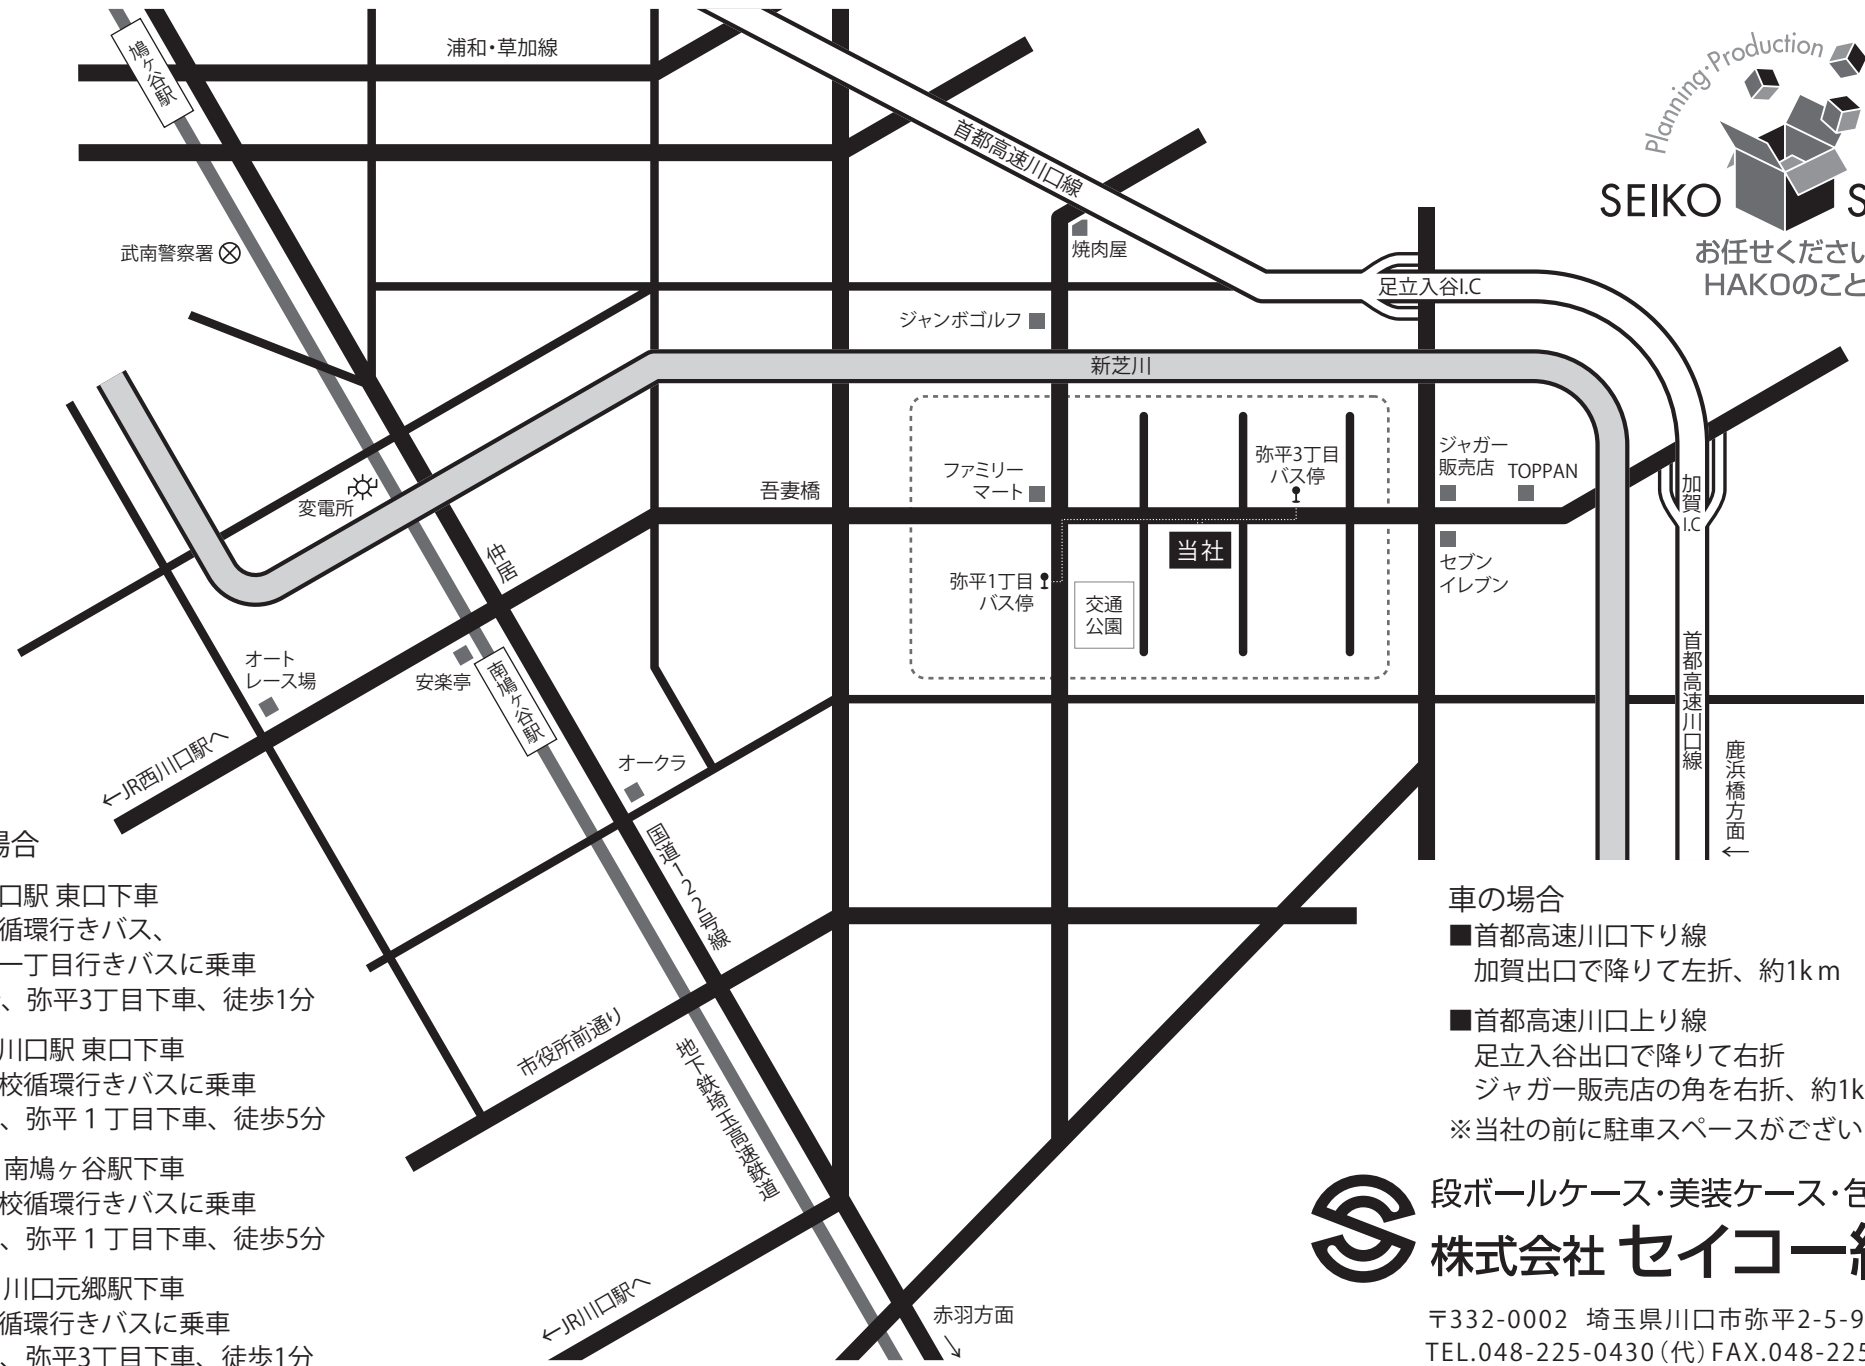

ACCESS MAP

電車の場合

- J R川口駅 東口下車
東領家循環行きバス、
東領家一丁目行きバスに乗車
約20分、弥平3丁目下車、徒歩1分
- J R西川口駅 東口下車
市立高校循環行きバスに乗車
約20分、弥平1丁目下車、徒歩5分
- 地下鉄 南鳩ヶ谷駅下車
市立高校循環行きバスに乗車
約10分、弥平1丁目下車、徒歩5分
- 地下鉄 川口元郷駅下車
東領家循環行きバスに乗車
約10分、弥平3丁目下車、徒歩1分

車の場合

- 首都高速川口下り線
加賀出口で降りて左折、約1km
 - 首都高速川口上り線
足立入谷出口で降りて右折
ジャガー販売店の角を右折、約1km
- ※ 当社の前に駐車スペースがございます。

段ボールケース・美装ケース・包装資材
株式会社 セイコー紙業

〒332-0002 埼玉県川口市弥平2-5-9
TEL.048-225-0430 (代) FAX.048-225-0525